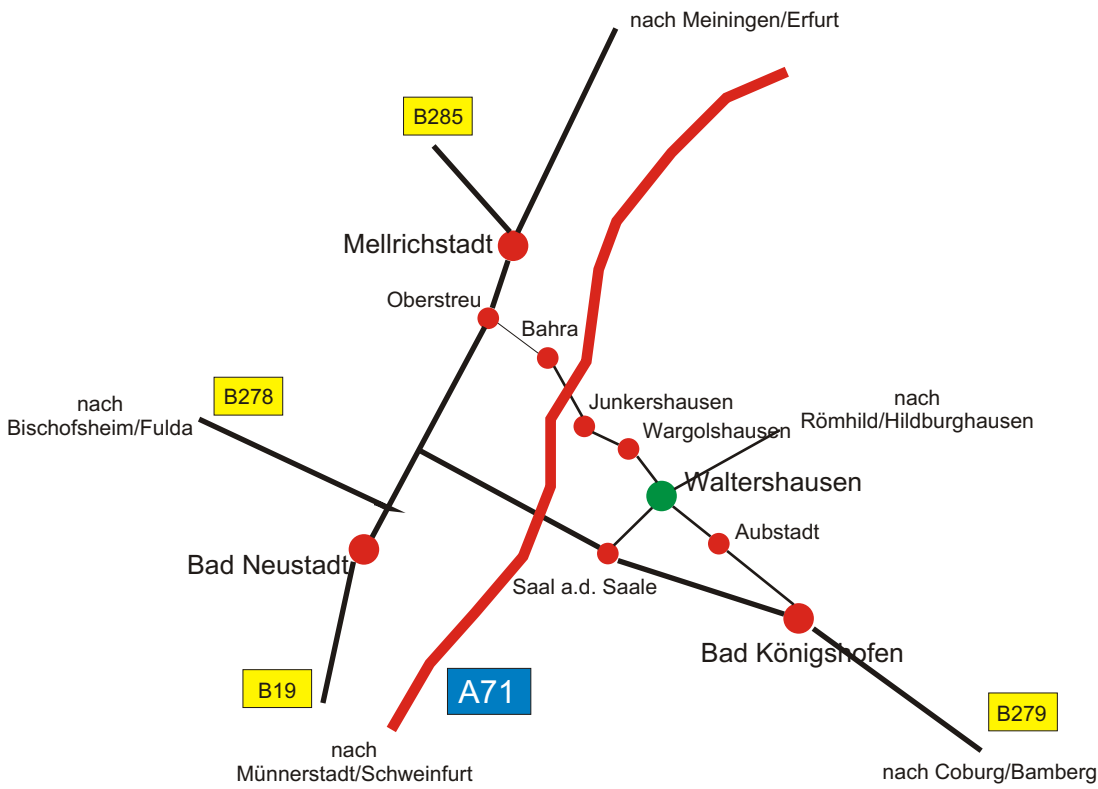

# Anfahrtsplan Zimmerei Funk GmbH 97633 Waltershausen

## in Waltershausen